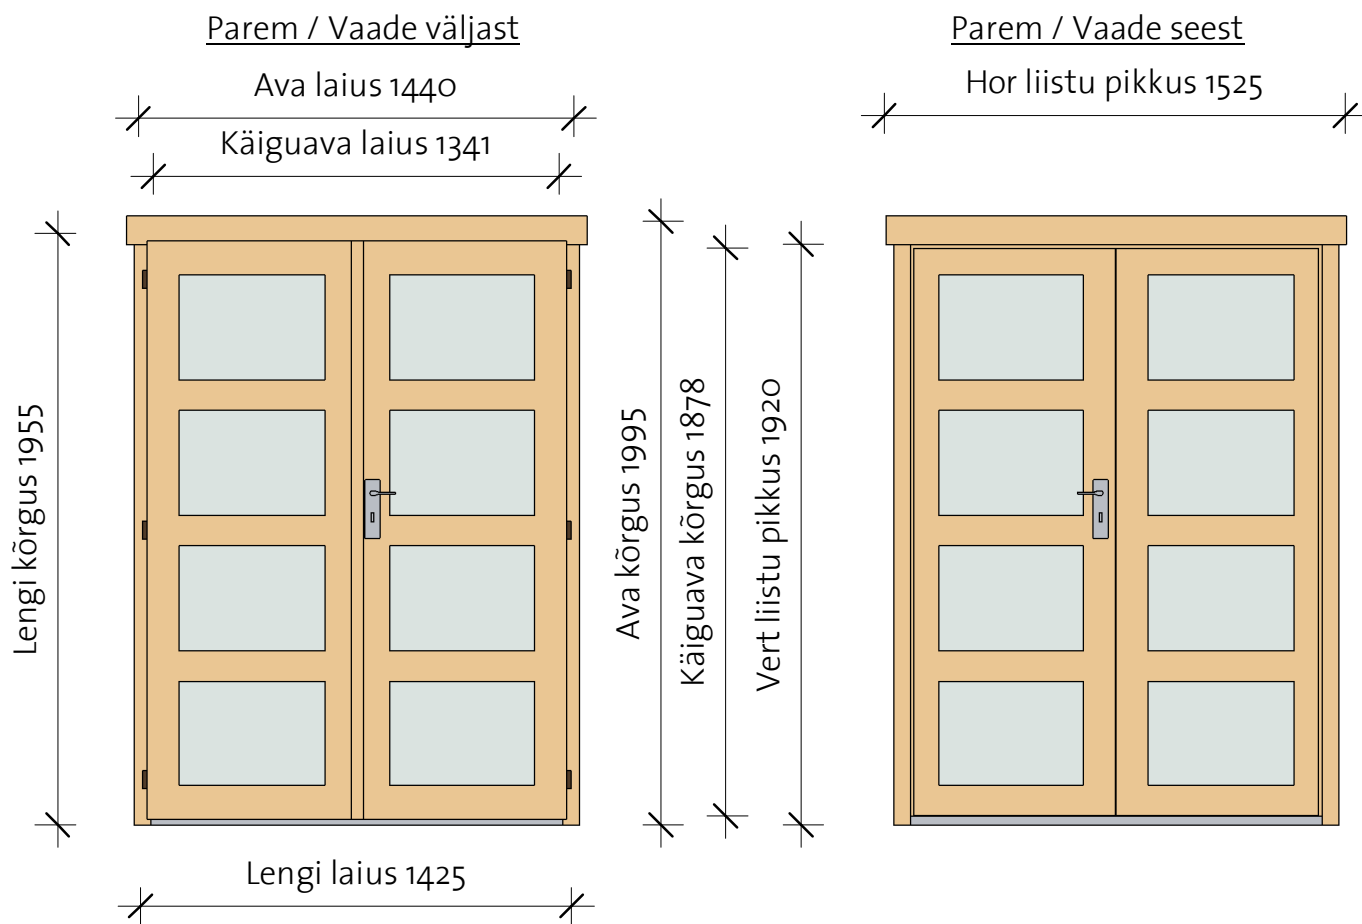

Basic double doors 28

Basic double door 4, four glass right

- Lengi sügavus 28 mm
- Materjal - liimpuit, kuusk
- Piirdelauad kahel pool
- Külgmised piirdelauad lengi alumise servaga tasa
- Avaneb väljapoole
- Tavaklaas 4 mm
- Mantel uks
- Polthinged
- Lukustatav
- Lävepakk roostevabast plekist

Basic double door 4			
Model	Type	Width	Height
BDD4R	Basic double door 4, four glass right	1425	1955